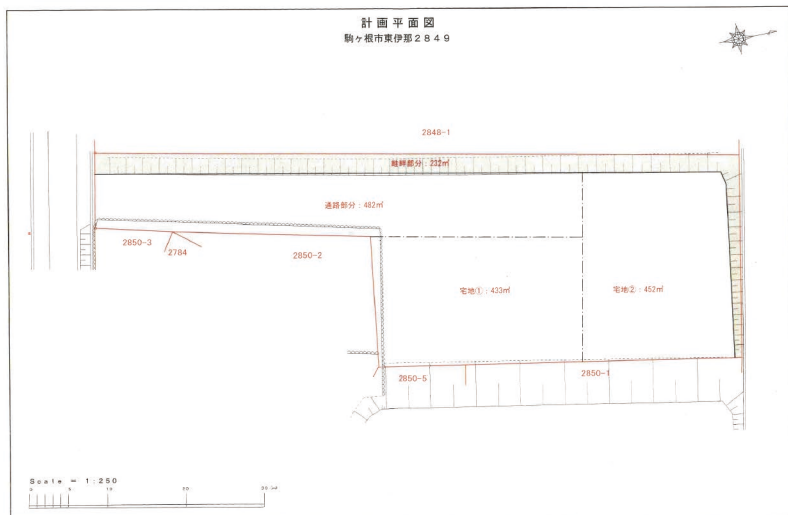

東伊那分譲地

販売開始!

～ 雄大な中央アルプスが
一望できる
自然豊かな立地 ～

限定2区画

お電話・メールにて、
ぜひお気軽にお問合せください!

物件情報

- 所在地 / 駒ヶ根市東伊那 2849
- 小学校 / 東伊那小学校
- 中学校 / 市立東中学校
- 地目 / 宅地 (農業委員会許可済)
- 用途地域 / 都市計画区域外
・東伊那景観形成住民協定地域内
- 建ぺい率 / 都市計画区域外
- 容積率 / 都市計画区域外
- その他 / 建築条件付き